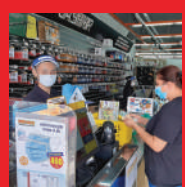

ราคาสุดคุ้ม ช้อปสนุก เต็มตะกร้า

ทิชชูเปียก 3012868 18 บาท ปกติ : 27 บาท	ข้าววางของเนกประสงค์ 3013891 93 บาท ปกติ : 135 บาท	ขวดสเปรย์ ขนาด 1 ลิตร 9065931 99 บาท ปกติ : 145 บาท	กระบอกน้ำ ขนาด 3,000 มล. 8973382 185 บาท ปกติ : 269 บาท
แขนรับชั้น เหล็ก 20 ซม. 9073525 49 บาท ปกติ : 73 บาท	หัวสเปรย์ฉีดน้ำ 9075138 83 บาท ปกติ : 119 บาท	ท่อระบายน้ำ 9071767 89 บาท ปกติ : 129 บาท	ฝารองนั่งสุขภัณฑ์ 9075346 199 บาท ปกติ : 289 บาท
ถ่านกระดุมลิเทียม PAIRDEER 9022408 49 บาท ปกติ : 73 บาท	นาฬิกาจับเวลา 9023057 72 บาท ปกติ : 105 บาท	หลอดไฟ USB LED 9022740 89 บาท ปกติ : 129 บาท	ผ้าเปียกเช็ดเบาะหนังในรถ 9002400 29 บาท ปกติ : 43 บาท
ผ้าขามัวร์เช็ดคร 9001583 99 บาท ปกติ : 145 บาท	ชุดสีน้ำ 8952406 19 บาท ปกติ : 29 บาท	ที่ใส่ปากกา 9088357 24 บาท ปกติ : 35 บาท	ไซโตไลเซอร์ของเล่น 8960663 43 บาท ปกติ : 63 บาท
รถถังของเล่น 8960895 63 บาท ปกติ : 93 บาท	ยางรัดผม 9051387 19 บาท ปกติ : 29 บาท	กรรไกรตัดเล็บ 9054151 29 บาท ปกติ : 43 บาท	กรอบรูป 8800770 89 บาท ปกติ : 129 บาท

ช้อปปลอดภัย กับ MR.DIY

ความปลอดภัยของคุณคือหัวใจของเรา