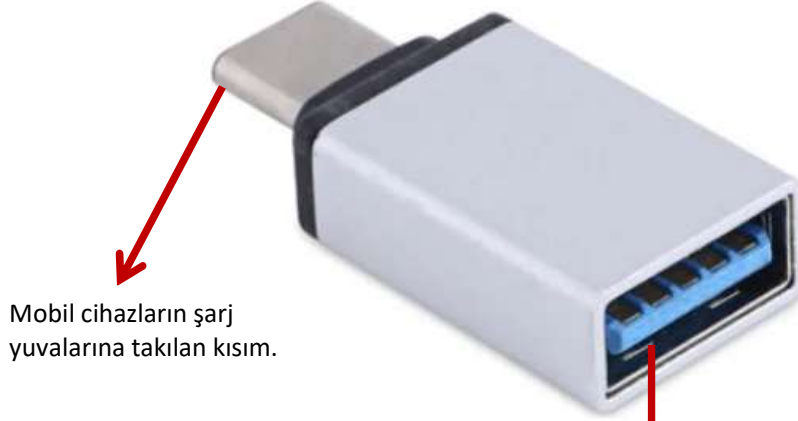

KURULUM VE KULLANIM TALİMATLARI

Önemli Not: Görseller örnek olması açısından eklenmiştir. Birebir ürün ile aynı olmayabilir.

MOBİL OTG USB

Mobil cihazların şarj yuvalarına takılan kısım.

Mobil cihazların şarj yuvalarına taktıktan sonra USB girişi bulunan her türlü elektronik cihazın girişinin sağlandığı kısım.